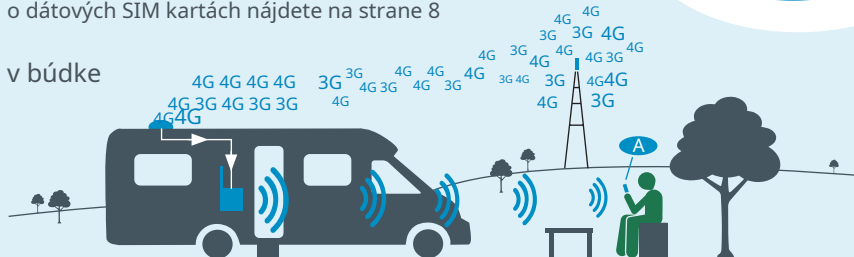

1. 3G/4G signál

Roam je primárne navrhnutý na používanie mobilných dát 3G/4G a vytvára spoľahlivý WiFi hotspot vo vašom vozidle a okolo neho. S výkonnou roamingovou anténou môžete stále používať internet aj pri slabom signáli, keď váš smartfón už má zlú sieť alebo žiadnu sieť. Roamovú anténu je už možné použiť v budúcnosti na príjem 5G. Ďalšie informácie nájdete na strane 10.

2. Zdroj WiFi

Ak je k dispozícii priamy zdroj Wi-Fi, roamingový smerovač sa môže pripojiť k existujúcej sieti Wi-Fi a vytvoriť a generovať.

Táto sekundárna funkcia zaisťuje, že dáta SIM karty sa použijú len v prípade potreby. Upozorňujeme však, že príjem WiFi v kempingoch je často veľmi slabý a ak je do siete prihlásených veľké množstvo zariadení, niekedy nie je možný žiadny príjem.

zmeniť to

do tohto

aj v antracitovej farbe
k dispozícii

Ako to funguje?

Príklady aplikácií

klúč

4G/3G prenos dát
z najbližšej stanice

túlať sa
anténa

túlať sa
umernáča

wifi
hotspot

3G/4G signál

Hlavná funkcia - Používanie dátovej SIM karty Podrobnosti o dátových SIM kartách nájdete na strane 8

v búde

Počas
riadíť

Prepínajte medzi funkciami LTE a WiFi pomocou našej bezplatnej a ľahko použiteľnej aplikácie Roam – pozri stranu 08