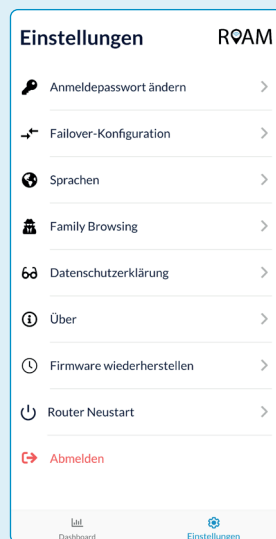

ernet kábel priamo s mart tv pripojený

12v

túlat' sa- bezplatná aplikácia

Ovládanie pomocou aplikácií pre Roam ponúka zjednodušené používanie najdôležitejších funkcií.

Jednoduché nastavenie

Aplikácia Maxview Roam
Stiahnuť ▼.

Podrobné pokyny na konfiguráciu smerovača nájdete v aplikácii Roam.

Vytvorte pripojenie k internetu.

Jednoduché

ng

Prepínajte zdroj internetu medzi SIM kartou (dáta) a WLAN.

Lahko vidiet' Nastavenie.

Informácie o SIM karte

Roam je navrhnutý tak, aby fungoval s akýmkoľvek poskytovateľom dátových služieb. Môžete teda použiť akéhokoľvek poskytovateľa.

Môžete použiť svojho poskytovateľa alebo si vybrať poskytovateľov v zahraničí, aby ste získali lacnejšie dátové prenosy. Môžete jednoducho vložiť SIM kartu príslušnej krajiny (odporúča sa) a potom surfovať alebo streamovať s vyšším, stabilnejším a lacnejším internetovým pripojením. To ona šetrí drahé dáta od nemeckých poskytovateľov.