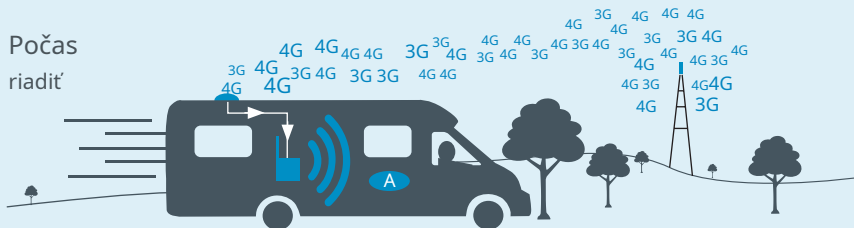

zmeniť to

do tohto

aj v antracitovej farbe
k dispozícii

Ako to funguje?

Príklady aplikácií

klúč

4G/3G prenos dát
z najbližšej stanice

túlať sa
anténa

túlať sa
umernáča

wifi
hotspot

3G/4G signál

Hlavná funkcia - Používanie dátovej SIM karty Podrobnosti o dátových SIM kartách nájdete na strane 8

v búde

Počas
riadíť

Prepínajte medzi funkciami LTE a WiFi pomocou našej bezplatnej a ľahko použiteľnej aplikácie Roam – pozri stranu 08