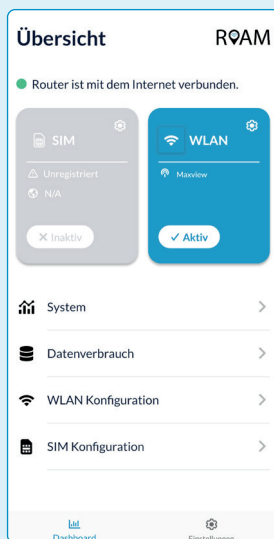

ernet kábel priamo s mart tv pripojený

12v

túlat' sa- bezplatná aplikácia

Ovládanie pomocou aplikácií pre Roam ponúka zjednodušené používanie najdôležitejších funkcií.

Jednoduché nastavenie

Aplikácia Maxview Roam
Stiahnuť ▼.

Podrobné pokyny na konfiguráciu smerovača nájdete v aplikácii Roam.

Vytvorte pripojenie k internetu.

Jednoduché

ng

Prepínajte zdroj internetu medzi SIM kartou (dáta) a WLAN.

Lahko vidiet' Nastavenie.

Informácie o SIM karte

Roam je navrhnutý tak, aby fungoval s akýmkoľvek poskytovateľom dátových služieb. Môžete teda použiť akéhokoľvek poskytovateľa.

Môžete použiť svojho poskytovateľa alebo si vybrať poskytovateľov v zahraničí, aby ste získali lacnejšie dátové prenosy. Môžete jednoducho vložiť SIM kartu príslušnej krajiny (odporúča sa) a potom surfovať alebo streamovať s vyšším, stabilnejším a lacnejším internetovým pripojením. To ona šetrí drahé dáta od nemeckých poskytovateľov.