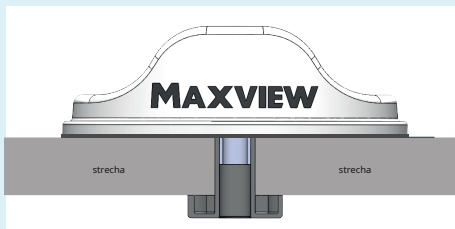

Anténa s podporou 5G

-Roam anténa je dôkazom budúcnosti pre budúci štandard 5G. Viac nájdete na strane 10 podrobnosti.

Použiteľné v celej Európe

-Roam je možné používať v celej Európe Závislosť od poskytovateľa SIM karty.

Vhodné pre vysoké strešné inštalácie

-Nezávislé výkonnostné testy potvrdzujú, že Anténa účinná na strechách karavanov a prívosov Obytné autá fungujú. Na maximum Performance odporúča horizontálnu montáž.

Spolehlivý prenos dát

-0,8 metrový kábel s Twist-On (SMA) konektormi ako Predvolené.

Zhromaždenie

-Ak router nie je priamo pod anténou možno umiestniť pozri viac Montážne príslušenstvo na strane 11.

Vyberte si farbu

-Roam ponúkame v dvoch farbách: biela alebo antracit.